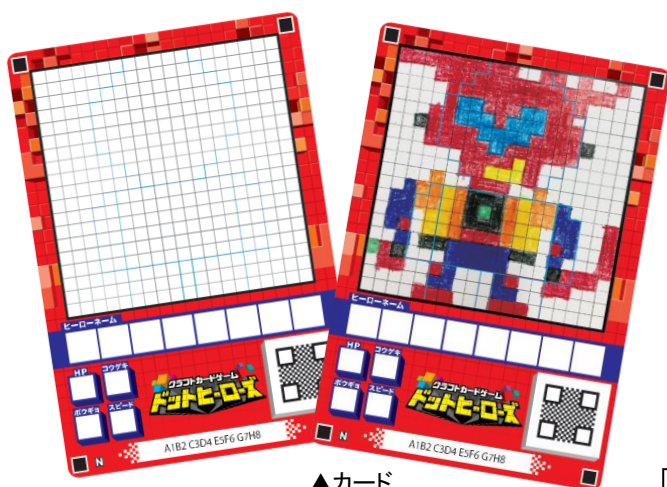

# 『クラフトカードゲーム ドットヒーローズ』

**2019年3月:カード発売/専用アプリ配信予定**

株式会社バンダイ(代表取締役社長:川口勝、本社:東京都台東区)は、**専用カードにドットで描いたヒーローがスマートフォンのアプリ内で自動で立体化され、その立体化されたドットヒーローを使ってゲームを楽しむ史上初のカードゲーム『クラフトカードゲーム ドットヒーローズ』(全40種、3枚1セット240円・税8%込/223円・税抜 ※アプリ内でのカードパック購入も同額)を、2019年3月より全国の玩具店、家電・量販店の玩具売場などで発売し、同タイミングで同名の専用アプリ(基本プレイ無料、アプリ内課金あり)をリリースします。主なターゲットは、小学校中～高学年の男子です。**

本商品は、カード事業30周年を迎えたバンダイがおくるリアルとバーチャルを融合させたカードゲームで、「自分が描いたドット絵のヒーローが動き出す」夢のカードバトルです。遊び方は、はじめに色鉛筆などで、専用カードのマス目状のガイドラインに合わせてドットのオリジナルヒーローを描きます。次に、ヒーローを描いたカードを、専用のアプリでスキャンすると、ヒーローが自動で立体化され、3Dのドットヒーローが誕生します。最後に、「地球に次々と襲来するモンスターを倒し、地球を救う」というミッションをクリアするため、作成したドットヒーローとアプリ内のモンスターをバトルさせるというゲーム内容です。

バンダイは今後も、ユーザーが自由な発想で描いたカードを使ってアプリで遊べる「クラフトカードゲーム」シリーズを順次拡大させていく予定です。

▲カード  
(左・白紙状態/右・イラスト描画イメージ)

▲アプリイメージ  
(ヒーロー立体化シーン)

◀アプリイメージ  
(立体化されたヒーロー)

『クラフトカードゲーム ドットヒーローズ』  
【カードパック】全40種  
1パック3枚入り 240円・税8%込/223円・税抜  
【アプリ】基本プレイ無料(アプリ内課金あり)  
2019年3月:カードパック発売  
/専用アプリ配信予定

### 【遊び方】

- ① 19×19 のマス目状の部分に、オリジナルヒーローの絵をドットで描きます。

※色鉛筆・カラーペンなど各種筆記用具の使用が可能です。

※アプリ内で販売するデジタルカードでも遊ぶことができます。

- ② 専用アプリのカメラモードでカードをスキャンすると、描いたヒーローが自動的に立体化され、そのステータスが表示されます。

※描いたヒーローに使用した色とその比率や描いた絵が、ゲーム内でのヒーローの属性や強さ(ステータス)に影響します。カードには 4 つのレアリティがあり、レアリティが高いと、アプリで読み込んだ際により強力なドットヒーローが生まれます。