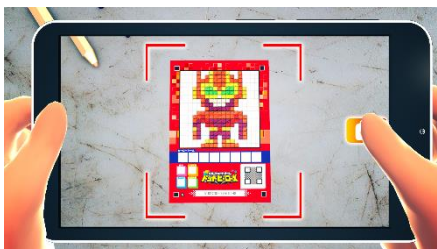

本商品は、カード事業30周年を迎えたバンダイがおくるリアルとバーチャルを融合させたカードゲームで、「自分が描いたドット絵のヒーローが動き出す」夢のカードバトルです。遊び方は、はじめに色鉛筆などで、専用カードのマス目状のガイドラインに合わせてドットのオリジナルヒーローを描きます。次に、ヒーローを描いたカードを、専用のアプリでスキャンすると、ヒーローが自動で立体化され、3Dのドットヒーローが誕生します。最後に、「地球に次々と襲来するモンスターを倒し、地球を救う」というミッションをクリアするため、作成したドットヒーローとアプリ内のモンスターをバトルさせるというゲーム内容です。

### 【遊び方】

- ① 19×19 のマス目状の部分に、オリジナルヒーローの絵をドットで描きます。

※色鉛筆・カラーペンなど各種筆記用具の使用が可能です。

※アプリ内で販売するデジタルカードでも遊ぶことができます。

- ② 専用アプリのカメラモードでカードをスキャンすると、描いたヒーローが自動的に立体化され、そのステータスが表示されます。

※描いたヒーローに使用した色とその比率や描いた絵が、ゲーム内でのヒーローの属性や強さ(ステータス)に影響します。カードには 4 つのレアリティがあり、レアリティが高いと、アプリで読み込んだ際により強力なドットヒーローが生まれます。

- ③ 立体化されたドットヒーローを使って、アプリに登場するモンスターと戦います。  
※3体のドットヒーローを同時に戦わせます。

商品名	クラフトカードゲーム ドットヒーローズ
発売日	2019年3月
メーカー希望小売価格	240円・税8%込/223円・税抜 ※アプリ内でのカードパック購入も同額
カードサイズ	H86mm×W59mm (マス目状部分 H50mm×W50mm)
ラインアップ	全40種
主な販売ルート	全国の玩具店、家電・量販店の玩具売場など
対象年齢	6歳以上