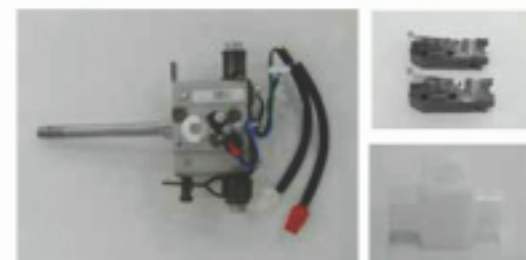

バナサポ 数量限定特別セール

この情報の推奨機種
他、BNG製ドライブゲームにも対応!

ステアリング交換用道具
部品番号:719-186

シフトSUB(SPキット)ASSY
部品番号:711-015

シフトSUB ASSY
マイクロスイッチ 2個
センターボス 1個

従来のWMM シフト SUB ASSYに
マイクロスイッチ2個+センターボス
1個を追加したお得なセットです。

ハンドルが簡単に
取り外せる便利な専用工具です。

ドライブ筐体オプションキット
部品番号:333-777

交換用球型シフトノブ ×2個
シートクッション ×2個

*ドライブ筐体2シート分が1セットになっております。
商品の分割販売は致しておりません。

業務用アミューズメント機器のサポートサイト

バナサポ

ご注文・問い合わせは便利なバナサポサイトへ
<http://www.banasupport.net>
※弊社とお取引のある法人様専用サイトとなります。

バナサポ 数量限定特別セール

ELENA-FLEX

コインピラハーネス(OP)Assy
部品番号:307-701

コイン用ハーネスが断線してしまった場合簡単に
補修ができるオプションハーネス部品です。

クレナフレックス ツメバリエーション

好評だったツメの各種バリエーション
全11種類のバラ売りを開始!

幅が狭いSSタイプ
折り角度の15度や25度の浅いタイプ。
折り位置を先端にしたタイプ。
特殊なナナメ折りタイプ、などを用意しました。